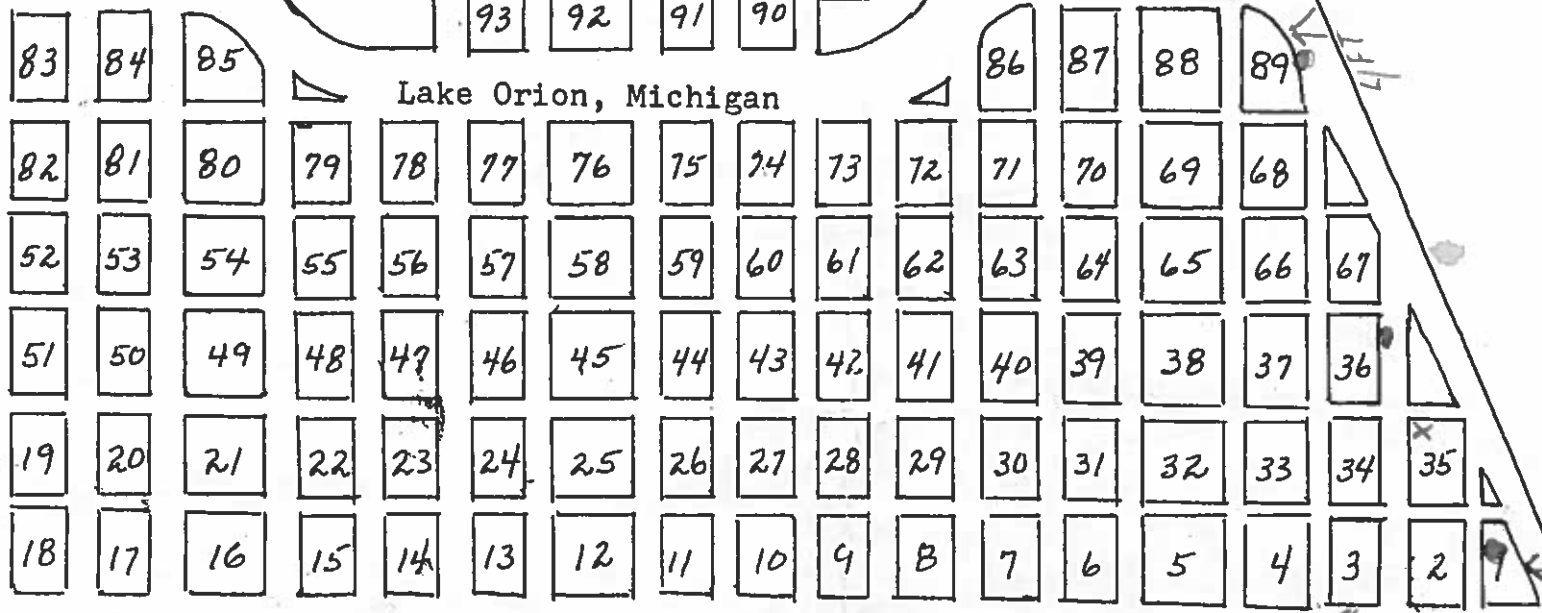

AXFORD STREET

EVERGREEN CEMETERY  
Lake Orion, Michigan

EVERGREEN CEMETERY

Old Part

Lake Orion, Michigan

CHURCH STREET

Dubois

21	226	225	224	223	222	221	220	219	218	217	216	215	214	213	212	211	210	209	208	207	206	205
28	229	230	231	232	233	188	189	190	191	192	193	194	195	196	197	198	199	200	201	202	203	204
239	238	237	236	235	234	187	186	185	184	183	182	181	180	179	178	177	176	175	174	173	172	171
240	241	242	243	244	245	154	155	156	157	158	159	160	161	162	163	164	165	166	167	168	169	170
251	250	249	248	247	246	153	152	151	150	149	148	147	146	145	144	143	142	141	140	139	138	137
252	253	254	255	256	257	120	121	122	123	124	125	126	127	128	129	130	131	132	133	134	135	136
263	262	261	260	259	258	119	118	117	116	115	114	113	112	111	110							
264	265	266	267	268	269	86	87	88	89	90	91	92	93	94	95	96	97	98	99	100	101	102
275	274	273	272	271	270	85	84	83	82	81	80	79	78	77	76	75	74	73	72	71	70	69
276	277	278	279	280	281	52	53	54	55	56	57	58	59	60	61	62	63	64	65	66	67	68
287	286	285	284	283	282	51	50	49	48	47	46	45	44	43	42	41	40	39	38	37	36	35
288	289	290	291	292	293	18	19	20	21	22	23	24	25	26	27	28	29	30	31	32	33	34
299	298	297	296	295	294	17	16	15	14	13	12	11	10	9	8	7	6	5	4	3	2	1

AXFORD STREET

CHURCH STREET

Evergreen Cemetery  
Lake Orion, Michigan